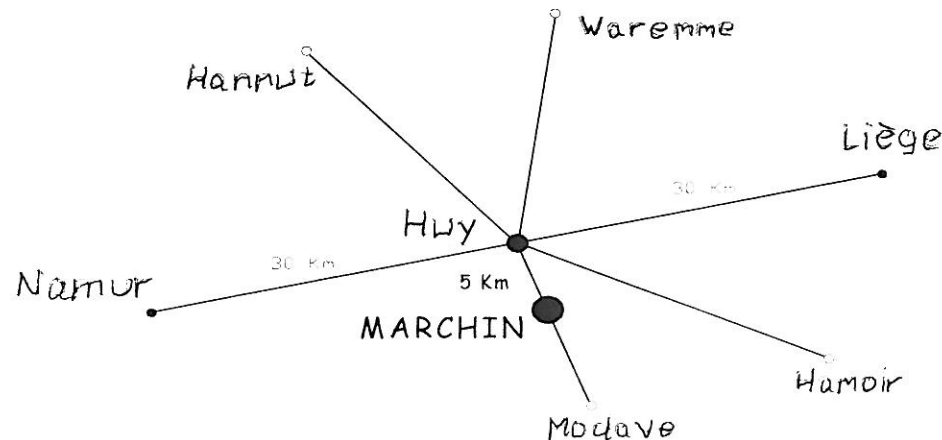

Speciale prijzen : aan groepen van meer dan 20 wandelaars
aan de verstkomende groep (min. 10 wandelaars)

Estampillage des carnets : I.V.V. - F.F.B.M.P. - A.D.E.P.S.

LA MARCHE AURA LIEU QUEL QUE SOIT LE TEMPS
DE WANDELING ZAL ONDER ALLE WEERSOMSTANDIGHEDEN DOORGAAN

Le Club 'LA SAVATE MARCHINOISE' est assuré en responsabilité Civile.

RESTAURATION & BOISSONS DANS LA SALLE ET SUR LES CIRCUITS

Marchin se trouve à 5 km de HUY - Marchin ligt op 5 km van HUY

Ne pas jeter sur la voie publique / niet op de openbare weg gooien